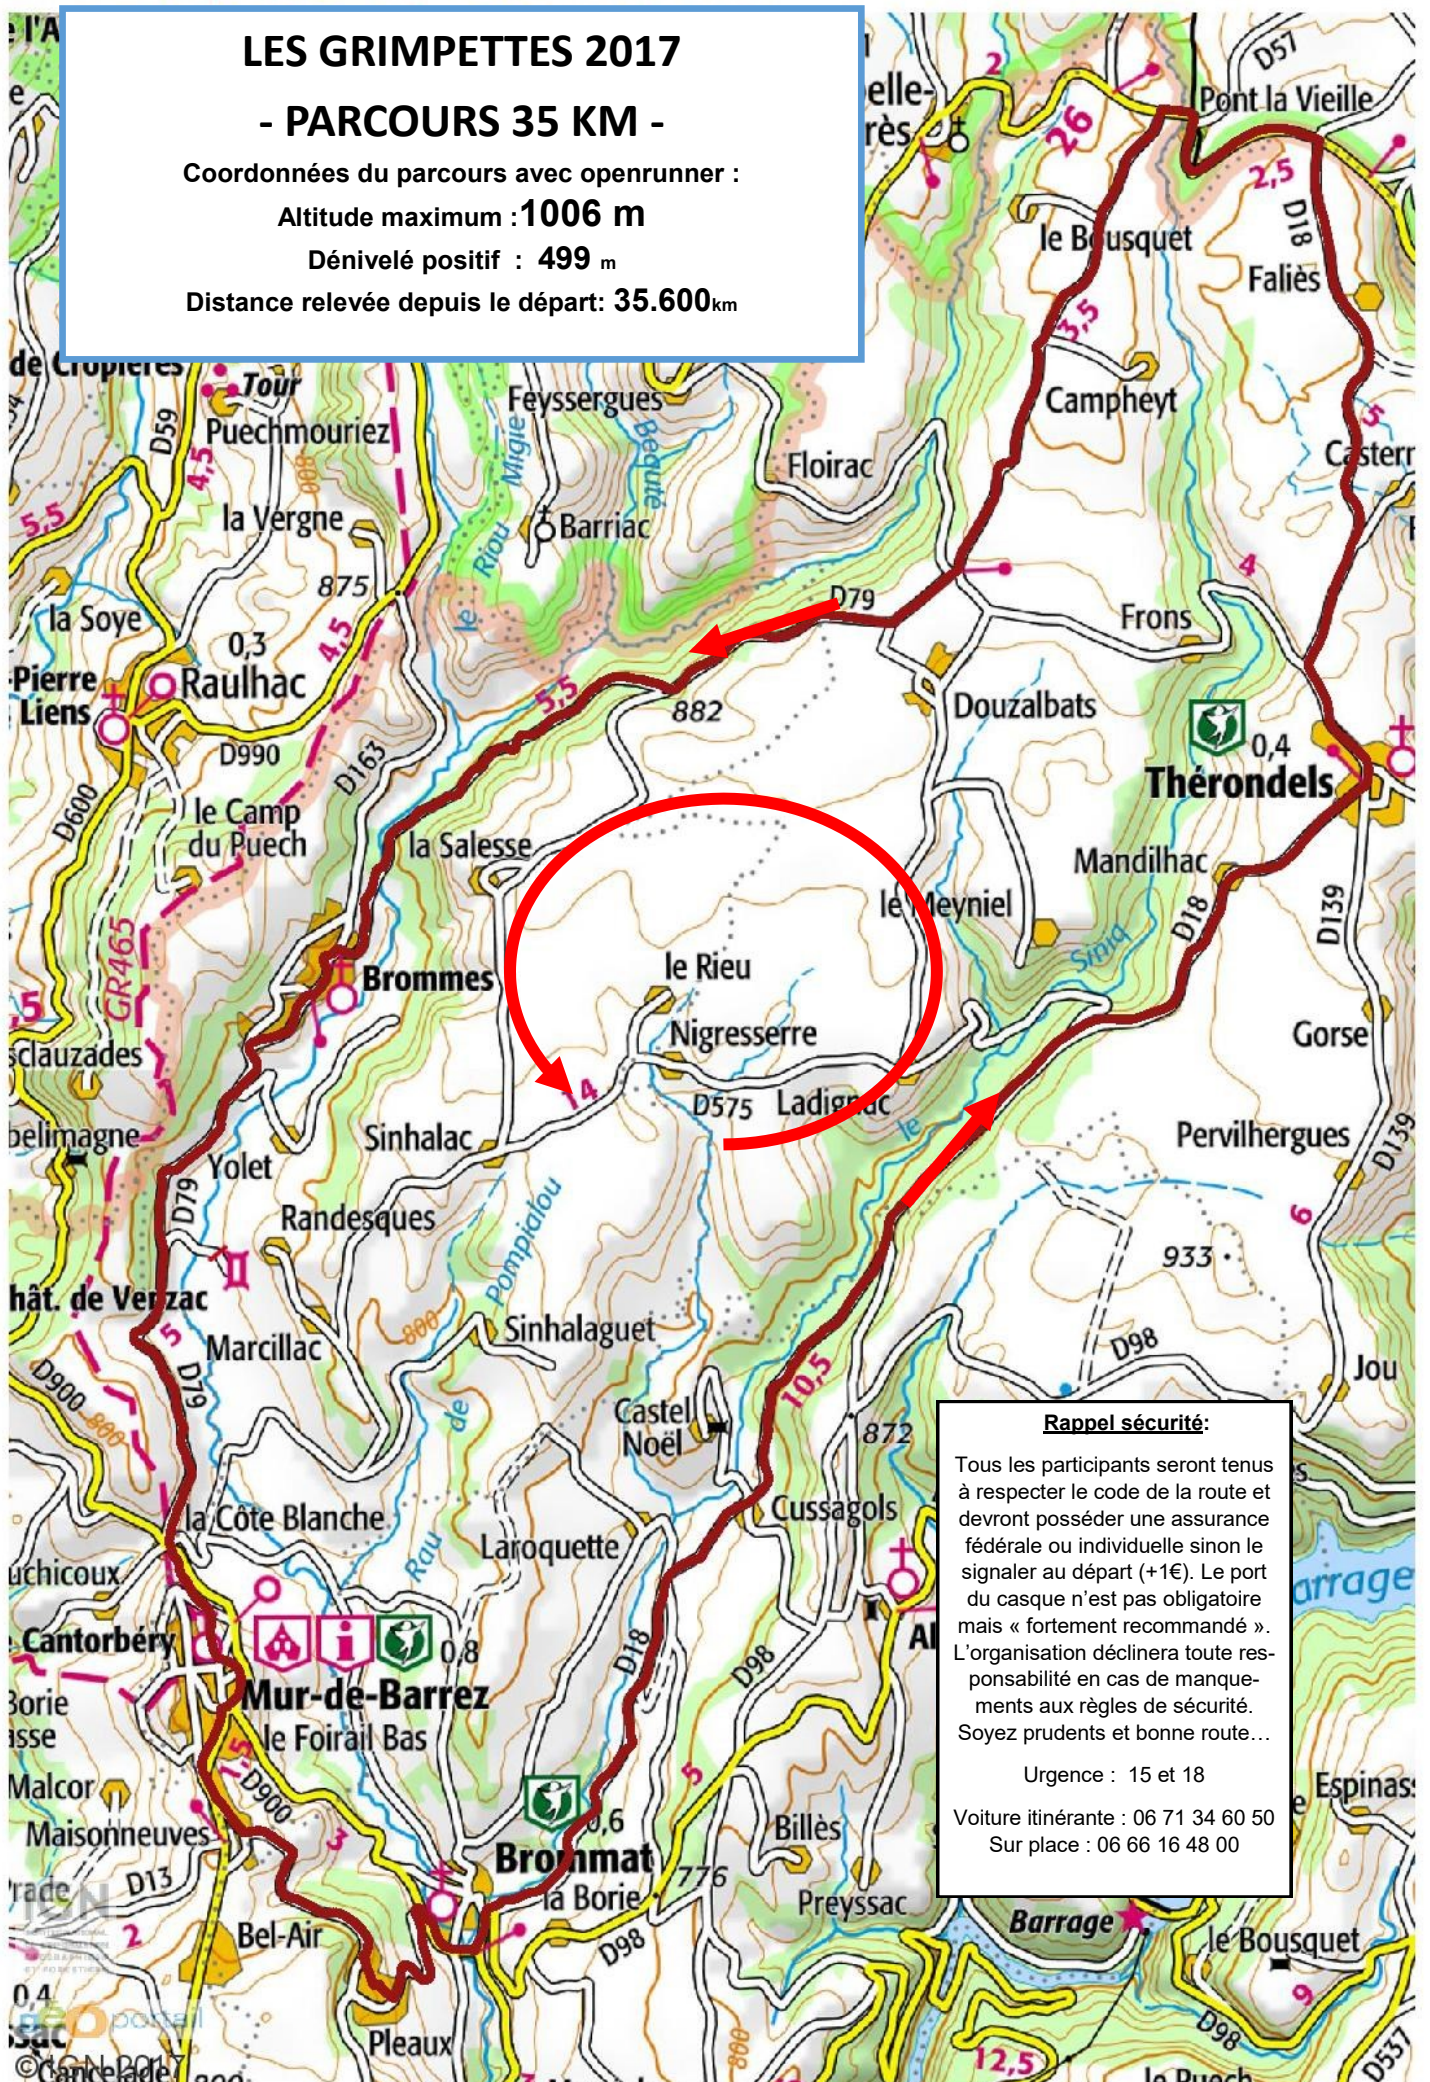

LES GRIMPETTES 2017

- PARCOURS 35 KM -

Coordonnées du parcours avec openrunner :

Altitude maximum : 1006 m

Dénivelé positif : 499 m

Distance relevée depuis le départ: 35.600km

Rappel sécurité:

Tous les participants seront tenus à respecter le code de la route et devront posséder une assurance fédérale ou individuelle sinon le signaler au départ (+1€). Le port du casque n'est pas obligatoire mais « fortement recommandé ». L'organisation déclinera toute responsabilité en cas de manquements aux règles de sécurité. Soyez prudents et bonne route...

Urgence : 15 et 18

Voiture itinérante : 06 71 34 60 50
Sur place : 06 66 16 48 00