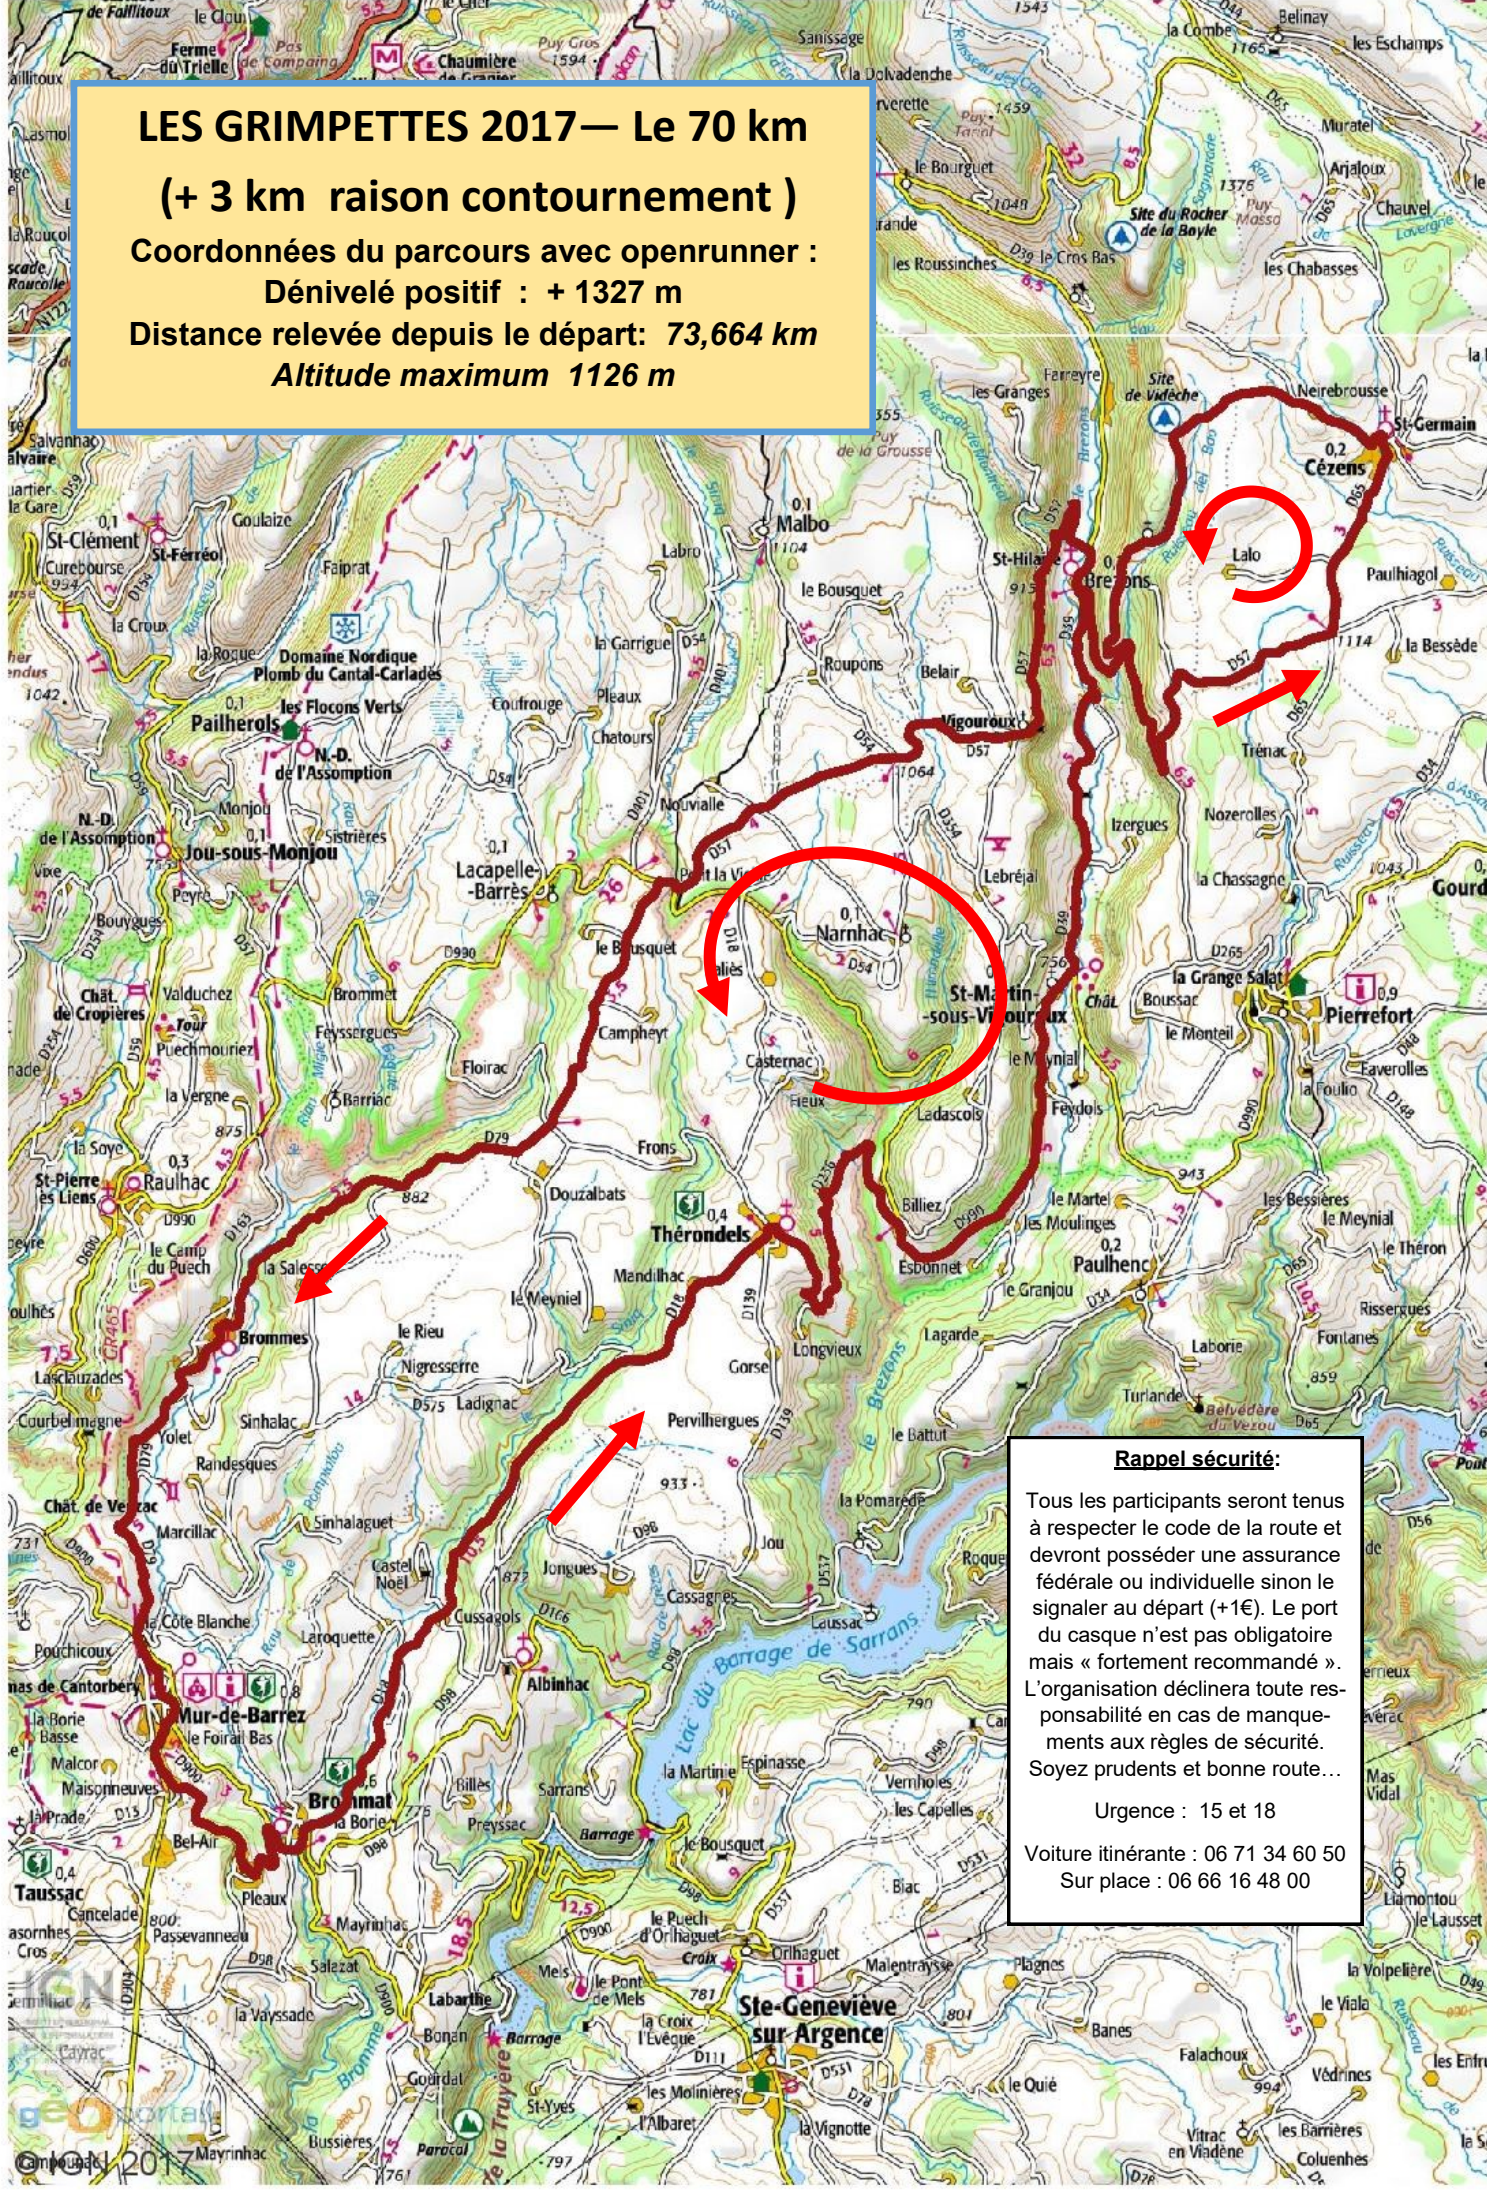

LES GRIMPETTES 2017— Le 70 km (+ 3 km raison contournement)

Coordonnées du parcours avec openrunner :
Dénivelé positif : + 1327 m
Distance relevée depuis le départ: 73,664 km
Altitude maximum 1126 m

Rappel sécurité:

Urgence : 15 et 18

Voiture itinérante : 06 71 34 60 50
Sur place : 06 66 16 48 00