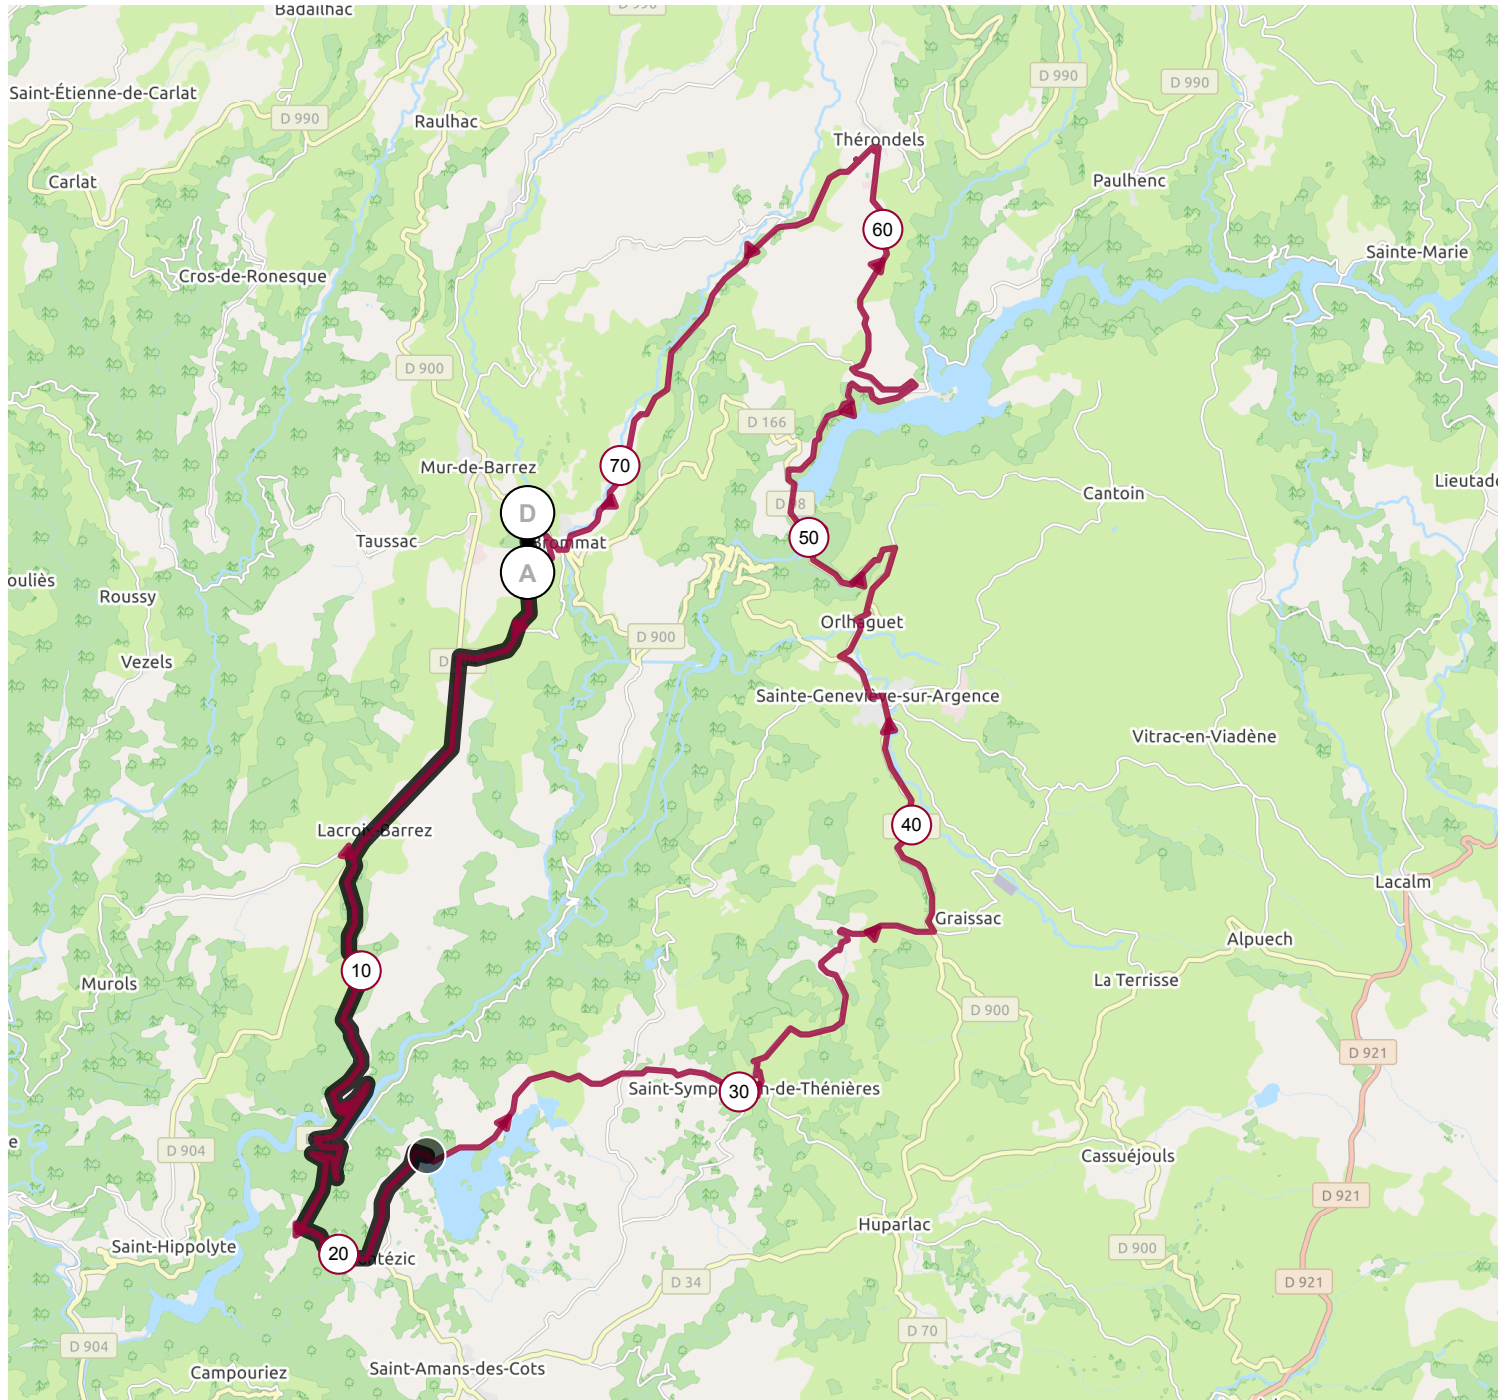

13356443 | Cyclisme - Route | grimpettes 75km 2021

Brommat -> Brommat

74.329 km \uparrow 1362 m \downarrow 1362 m \blacktriangle 306 m \blacktriangle 949 m

<5%
<7%
<10%
<15%
>15%

306m 949m 1362m 1362m