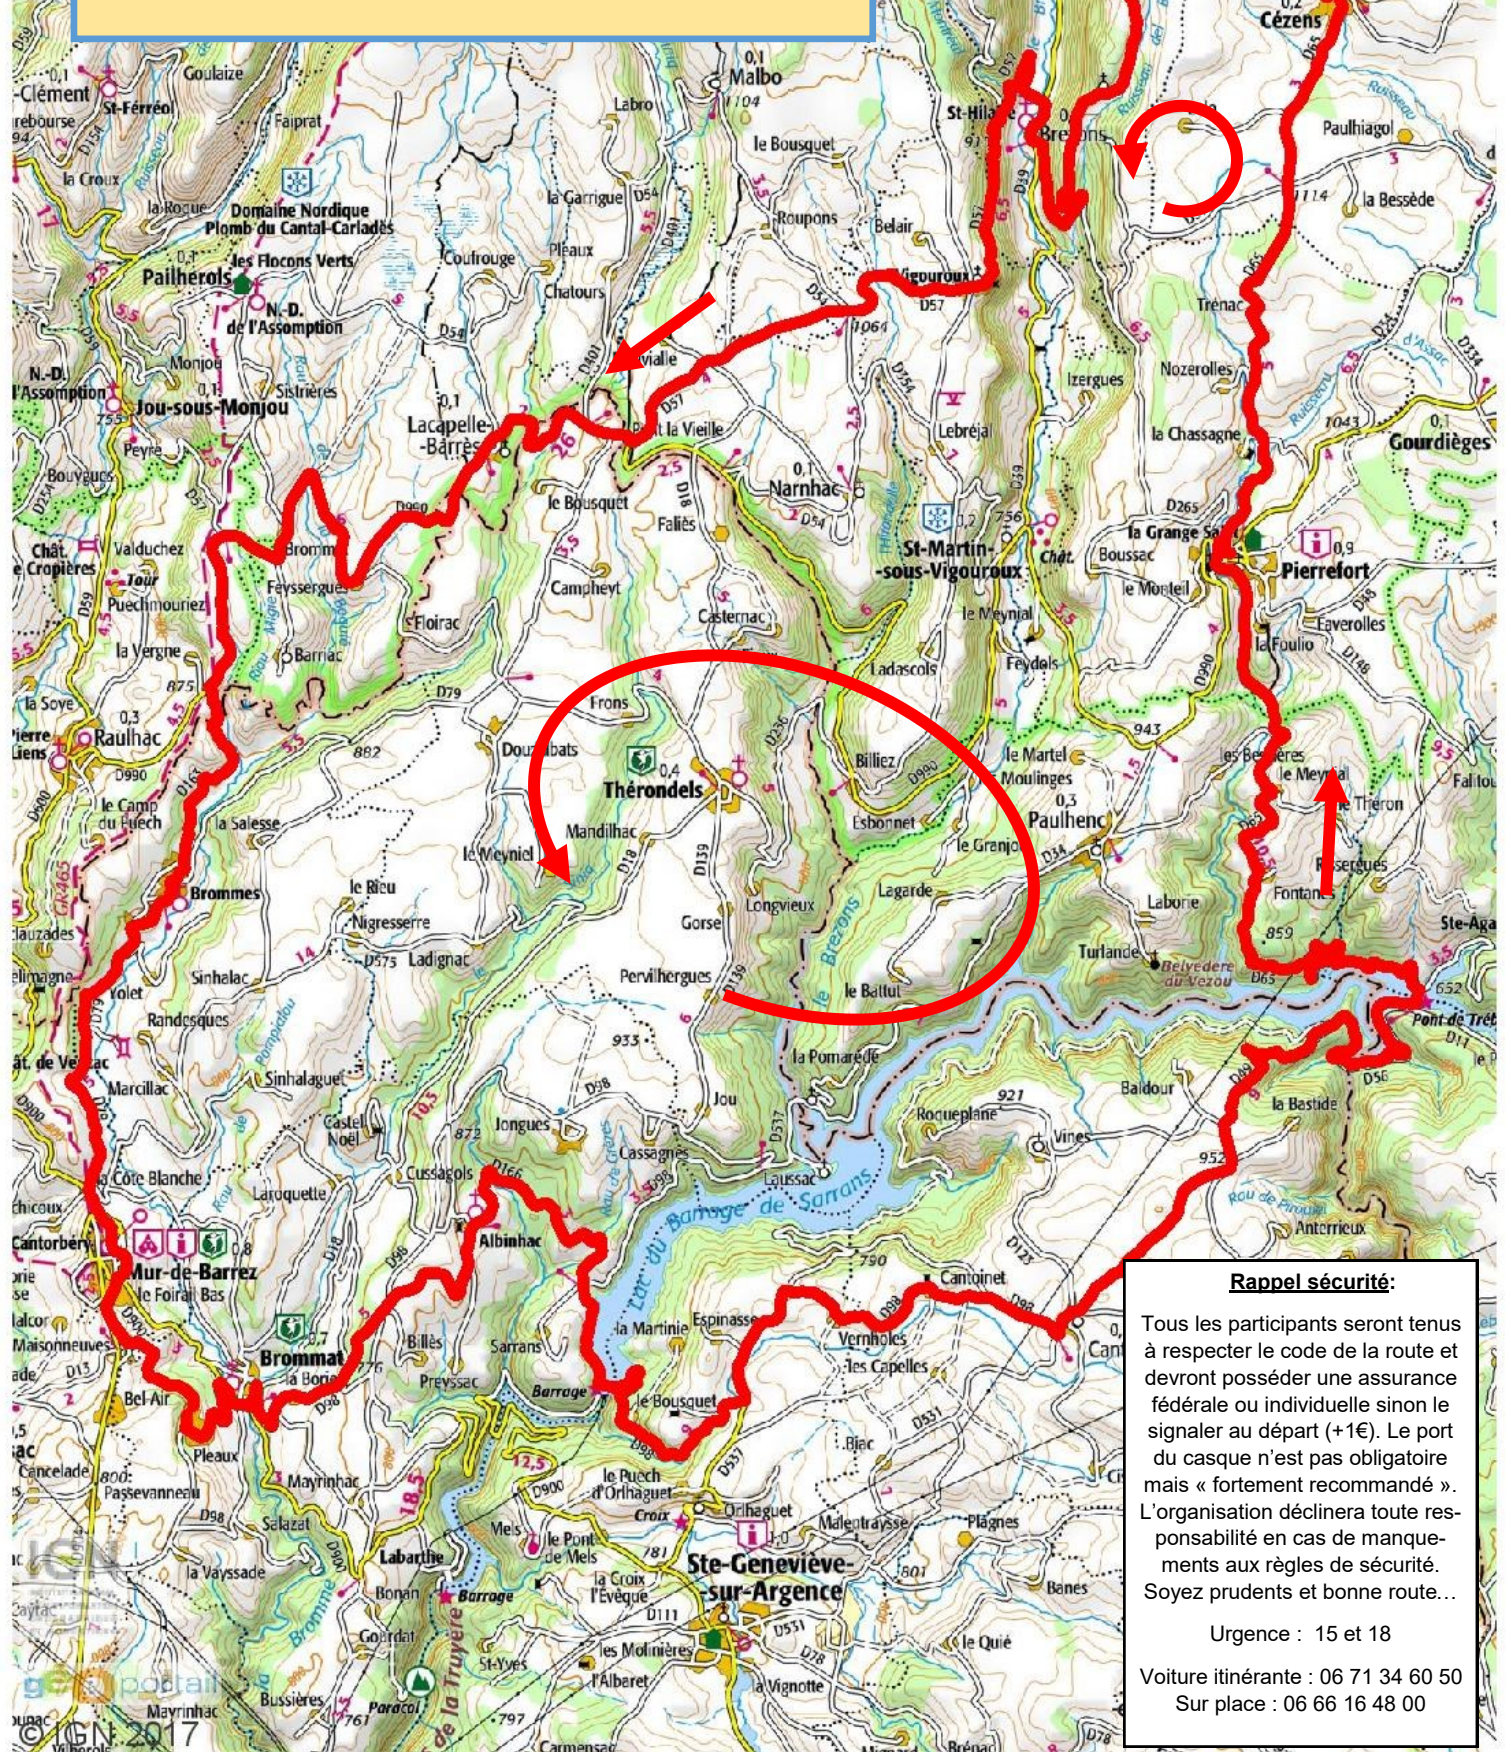

LES GRIMPETTES 2017 — Le 90 km

« L'émblématique »

Coordonnées du parcours avec openrunner :

Dénivelé positif : + 1629 m

Distance relevée depuis le départ : 89,983 km

Altitude maximum 1126 m

Rappel sécurité:

Tous les participants seront tenus à respecter le code de la route et devront posséder une assurance fédérale ou individuelle sinon le signaler au départ (+1€). Le port du casque n'est pas obligatoire mais « fortement recommandé ». L'organisation déclinera toute responsabilité en cas de manquements aux règles de sécurité. Soyez prudents et bonne route...

Urgence : 15 et 18

Voiture itinérante : 06 71 34 60 50
Sur place : 06 66 16 48 00